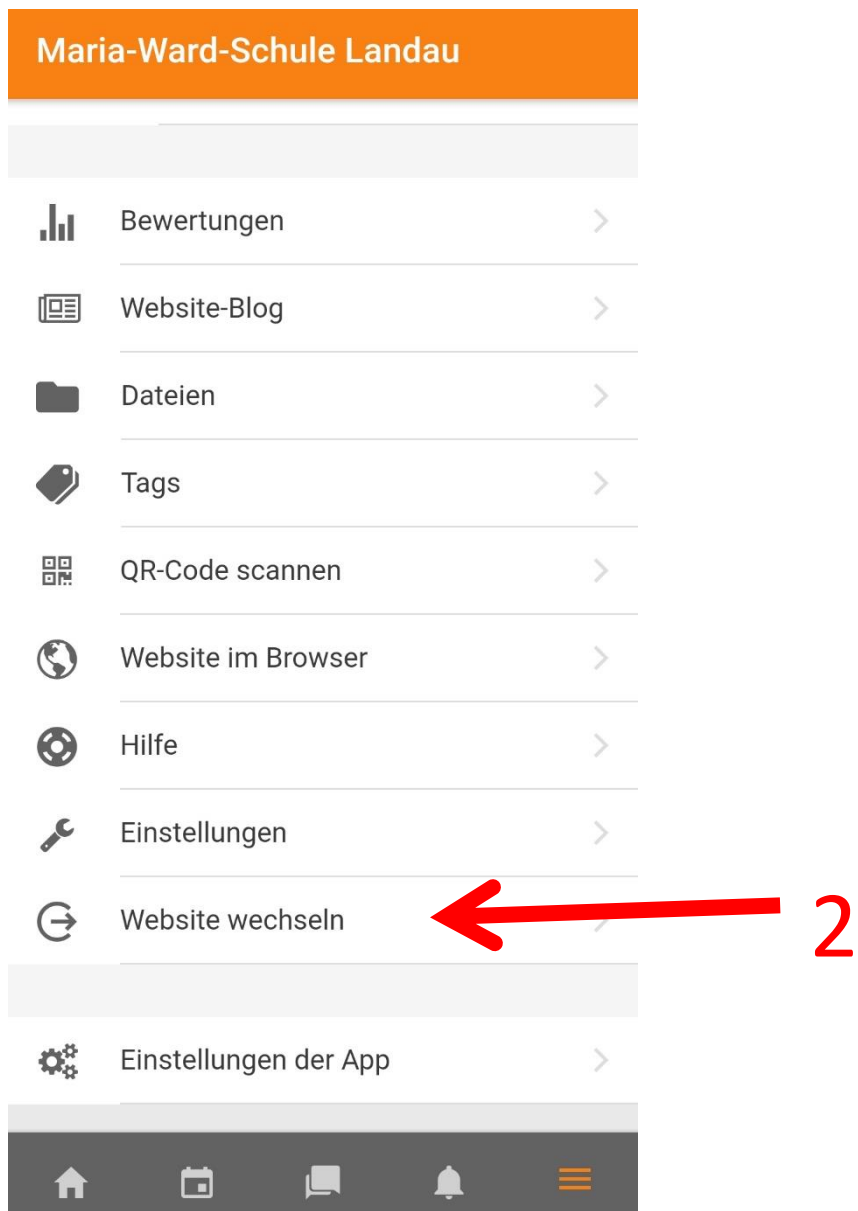

Moodle-App mit Schulcampus nutzen

Maria-Ward-Schule Landau

Websites 

 Prof. Maria Ward
Maria-Ward-Schule Landau
lms.bildung-rp.de/mws-landau

3 

Websites 

 Prof. Maria Ward
Maria-Ward-Schule Landau
lms.bildung-rp.de/mws-landau

4 

Möchten Sie 'Maria-Ward-Schule Landau' wirklich aus der Liste löschen?

5 

ABBRECHEN LÖSCHEN

6 

ÜBERSPRINGEN

Willkommen bei der Moodle-App!

7